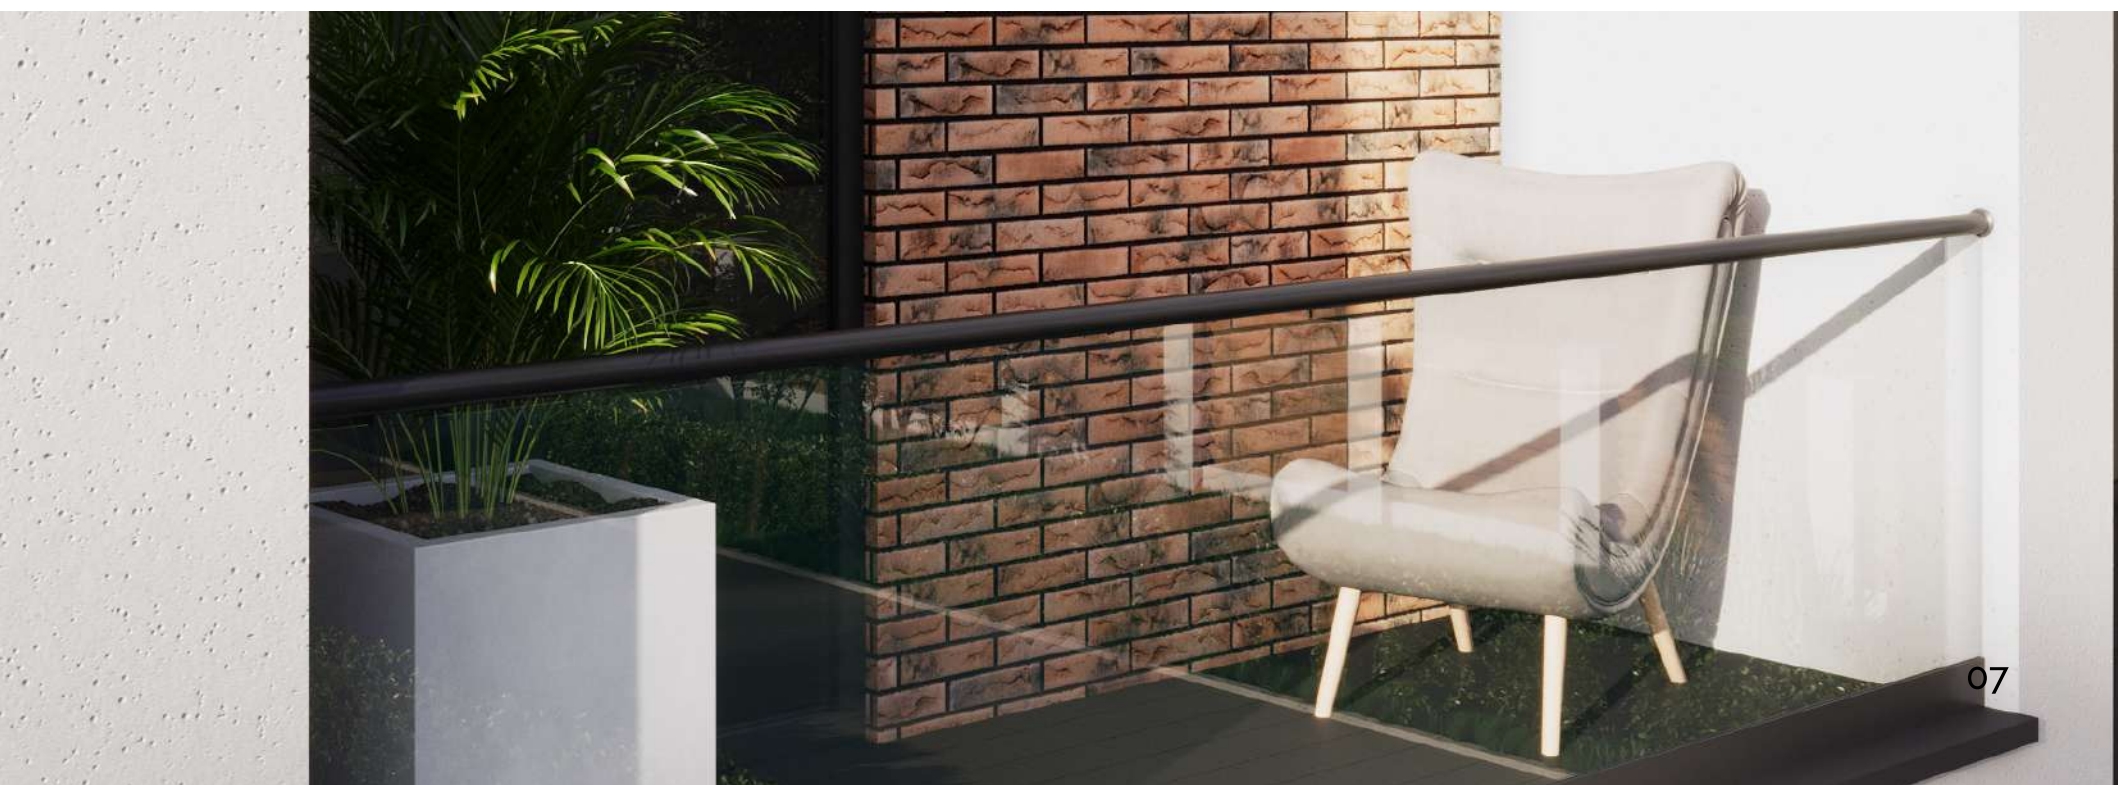

3D визуализация проекта выполнена с использованием текстуры плитки BrickWell Traditional Кирпичный 240x60x15